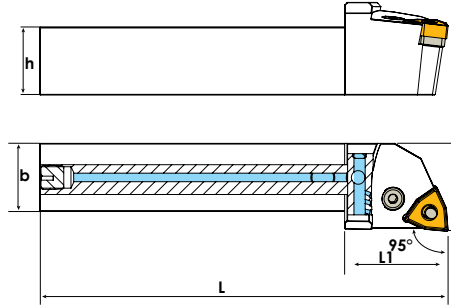

95° PWLNL 08

Sipariş Kodu Order Code Best.-Nr.	Stok/Stock/Lager	Ürün Kodu Product Code Produkt-Code	Ölçüler (mm) Dimensions (mm) Abmessungen (mm)					Kullanılan Uç Insert WSP	Sıkma Cıvatası Clamp Screw Klemm-Schraube	Altlık Shim U-Platte	Levyé Sacı Lock Pin Rohrstift	Levyé Lever Kniehebel	Anahtar Allen Key Inbuss-Schlüssel
			L	L1	h	f	b						
AP155	●	PWLNL 2020 K08	125	30	20	25	20	WNGM 0804	TH-821 M8	TA020-1	TS4	TL4	3 Allen
AP156	●	PWLNL 2525 M08	150	38	25	32	25						

● Stokta/ In Stock / Lager ○ Sınırlı Stok / Limited Stock / Begrenzte Lagerhaltung