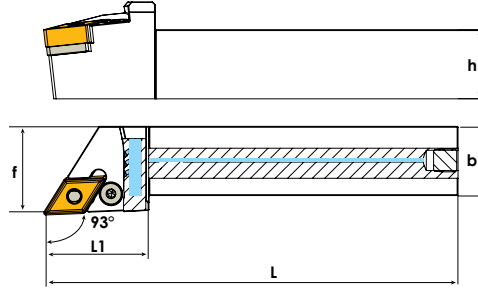

93° PDJNR

Sipariş Kodu Order Code Best.-Nr.	Stok/Stock/Lager	Ürün Kodu Product Code Produkt-Code	Ölçüler (mm) Dimensions (mm) Abmessungen (mm)					Kullanılan Uç Insert WSP	Sıkma Cıvatası Clamp Screw Klemm-Schraube	Arlık Shim U-Platte	Levyeye Sacı Lock Pin Rohrstift	Levyeye Lever Kniehebel	Anahtar Allen Key Inbus-Schlüssel
			L	L1	h	f	b						
AP110	●	PDJNR 2020 K15	125	40	20	25	20						
AP112	●	PDJNR 2525 M15	150	40	25	32	25				TS-4	TL4B	3 Allen

93° PDJNL

Sipariş Kodu Order Code Best.-Nr.	Stok/Stock/Lager	Ürün Kodu Product Code Produkt-Code	Ölçüler (mm) Dimensions (mm) Abmessungen (mm)					Kullanılan Uç Insert WSP	Sıkma Cıvatası Clamp Screw Klemm-Schraube	Arlık Shim U-Platte	Levyeye Sacı Lock Pin Rohrstift	Levyeye Lever Kniehebel	Anahtar Allen Key Inbus-Schlüssel
			L	L1	h	f	b						
AP122	●	PDJNL 2020 K15	125	40	20	25	20						
AP124	●	PDJNL 2525 M15	150	40	25	32	25				TS-4	TL4B	3 Allen

● Stokta / In Stock / Lager ○ Sınırlı Stok / Limited Stock / Begrenzte Lagerhaltung

95° PCLNR

Sipariş Kodu Order Code Best.-Nr.	Stok/Stock/Lager	Ürün Kodu Product Code Produkt-Code	Ölçüler (mm) Dimensions(mm) Abmessungen (mm)					Kullanılan Uç Insert WSP	Sıkma Civatası Clamp Screw Klemm-Schraube	Altlık Shim U-Platte	Levyeye Sacı Lock Pin Rohrstift	Levyeye Lever Kniehebel	Anahtar Allen Key Inbuss-Schlüssel
			L	L1	h	f	b						
AP129	●	PCLNR 1616 H12	100	28	16	20	16	CNMG 1204	TH818 M8	TA016-1	TS4	TL4	3 Allen
AP130	●	PCLNR 2020 K12	125	28	20	25	20	CNMG 1204	TH821 M8	TA016-1	TS4	TL4	
AP132	●	PCLNR 2525 M12	150	30	25	32	25						