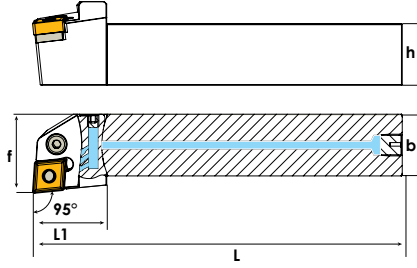

93° PDJNR

Sipariş Kodu Order Code Best.-Nr.	Stok/Stock/Lager	Ürün Kodu Product Code Produkt-Code	Ölçüler (mm) Dimensions (mm) Abmessungen (mm)					Kullanılan Uç Insert WSP	Sıkma Cıvatası Clamp Screw Klemm-Schraube	Arlık Shim U-Platte	Levyeye Sacı Lock Pin Rohrstift	Levyeye Lever Kniehebel	Anahtar Allen Key Inbus-Schlüssel
			L	L1	h	f	b						
AP110	●	PDJNR 2020 K15	125	40	20	25	20						
AP112	●	PDJNR 2525 M15	150	40	25	32	25				TS-4	TL4B	3 Allen

93° PDJNL

Sipariş Kodu Order Code Best.-Nr.	Stok/Stock/Lager	Ürün Kodu Product Code Produkt-Code	Ölçüler (mm) Dimensions (mm) Abmessungen (mm)					Kullanılan Uç Insert WSP	Sıkma Cıvatası Clamp Screw Klemm-Schraube	Arlık Shim U-Platte	Levyeye Sacı Lock Pin Rohrstift	Levyeye Lever Kniehebel	Anahtar Allen Key Inbus-Schlüssel
			L	L1	h	f	b						
AP122	●	PDJNL 2020 K15	125	40	20	25	20						
AP124	●	PDJNL 2525 M15	150	40	25	32	25				TS-4	TL4B	3 Allen

● Stokta / In Stock / Lager ○ Sınırlı Stok / Limited Stock / Begrenzte Lagerhaltung

95° PCLNR

Sipariş Kodu Order Code Best.-Nr.	Stok/Stock/Lager	Ürün Kodu Product Code Produkt-Code	Ölçüler (mm) Dimensions(mm) Abmessungen (mm)					Kullanılan Uç Insert WSP	Sıkma Civatası Clamp Screw Klemm-Schraube	Altlık Shim U-Platte	Levyeye Sacı Lock Pin Rohrstift	Levyeye Lever Kniehebel	Anahtar Allen Key Inbuss-Schlüssel
			L	L1	h	f	b						
AP129	●	PCLNR 1616 H12	100	28	16	20	16	CNMG 1204	TH818 M8	TA016-1	TS4	TL4	3 Allen
AP130	●	PCLNR 2020 K12	125	28	20	25	20	CNMG 1204	TH821 M8	TA016-1	TS4	TL4	
AP132	●	PCLNR 2525 M12	150	30	25	32	25						