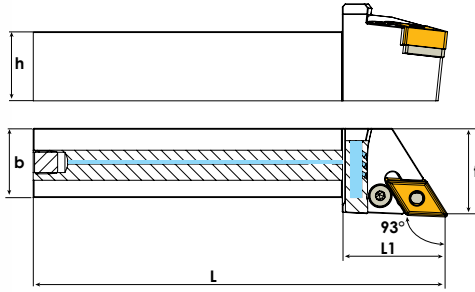

93° PDJNR

Sipariş Kodu Order Code Best.-Nr.	Stok/Stock/Lager	Ürün Kodu Product Code Produkt-Code	Ölçüler (mm) Dimensions (mm) Abmessungen (mm)					Kullanılan Uç Insert WSP	Sıkma Cıvatası Clamp Screw Klemm-Schraube	Arlık Shim U-Platte	Levyeye Sacı Lock Pin Rohrstift	Levyeye Lever Kniehebel	Anahtar Allen Key Inbus-Schlüssel
			L	L1	h	f	b						
AP110	●	PDJNR 2020 K15	125	40	20	25	20						
AP112	●	PDJNR 2525 M15	150	40	25	32	25				TS-4	TL4B	3 Allen

93° PDJNL

Sipariş Kodu Order Code Best.-Nr.	Stok/Stock/Lager	Ürün Kodu Product Code Produkt-Code	Ölçüler (mm) Dimensions (mm) Abmessungen (mm)					Kullanılan Uç Insert WSP	Sıkma Cıvatası Clamp Screw Klemm-Schraube	Arlık Shim U-Platte	Levyeye Sacı Lock Pin Rohrstift	Levyeye Lever Kniehebel	Anahtar Allen Key Inbus-Schlüssel
			L	L1	h	f	b						
AP122	●	PDJNL 2020 K15	125	40	20	25	20						
AP124	●	PDJNL 2525 M15	150	40	25	32	25				TS-4	TL4B	3 Allen

● Stokta / In Stock / Lager ○ Sınırlı Stok / Limited Stock / Begrenzte Lagerhaltung

95° PCLNR

Sipariş Kodu Order Code Best.-Nr.	Stok/Stock/Lager	Ürün Kodu Product Code Produkt-Code	Ölçüler (mm) Dimensions(mm) Abmessungen (mm)					Kullanılan Uç Insert WSP	Sıkma Civatası Clamp Screw Klemm-Schraube	Altlık Shim U-Platte	Levyeye Sacı Lock Pin Rohrstift	Levyeye Lever Kniehebel	Anahtar Allen Key Inbuss-Schlüssel
			L	L1	h	f	b						
AP129	●	PCLNR 1616 H12	100	28	16	20	16	CNMG 1204	TH818 M8	TA016-1	TS4	TL4	3 Allen
AP130	●	PCLNR 2020 K12	125	28	20	25	20	CNMG 1204	TH821 M8	TA016-1	TS4	TL4	
AP132	●	PCLNR 2525 M12	150	30	25	32	25						