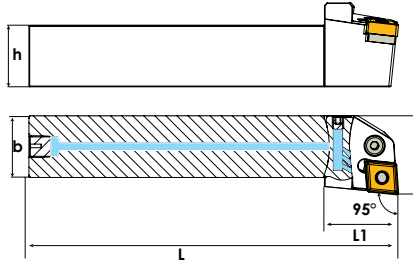

95° PCLNL

Sipariş Kodu Order Code Best.-Nr.	Stok/Stock/Lager	Ürün Kodu Product Code Produkt-Code	Ölçüler (mm) Dimensions(mm) Abmessungen (mm)					Kullanılan Uç Insert WSP	Sıkma Civatası Clamp Screw Klemm-Schraube	Altlık Shim U-Platte	Levyeye Sacı Lock Pin Rohrstift	Levyeye Lever Kniehebel	Anahtar Allen Key Inbuss-Schlüssel
			L	L1	h	f	b						
AP139	●	PCLNL 1616 H12	100	28	16	20	16	CNMG 1204	TH 818 M8	TA016-1	TS4	TL4	3 Allen
AP140	●	PCLNL 2020 K12	125	28	20	25	20	CNMG 1204	TH821 M8	TA016-1	TS4	TL4	
AP142	●	PCLNL 2525 M12	150	30	25	32	25						

● Stokta/ In Stock / Lager ○ Sınırlı Stok / Limited Stock / Begrenzte Lagerhaltung