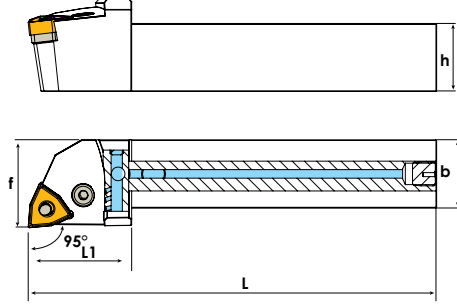

● Stokta / In Stock / Lager ○ Sınırlı Stok / Limited Stock / Begrenzte Lagerhaltung

95° PCLNR

Sipariş Kodu Order Code Best.-Nr.	Stok/Stock/Lager	Ürün Kodu Product Code Produkt-Code	Ölçüler (mm) Dimensions(mm) Abmessungen (mm)					Kullanılan Uç Insert WSP	Sıkma Civatası Clamp Screw Klemm-Schraube	Altlık Shim U-Platte	Levyeye Sacı Lock Pin Rohrstift	Levyeye Lever Kniehebel	Anahtar Allen Key Inbuss-Schlüssel
			L	L1	h	f	b						
AP129	●	PCLNR 1616 H12	100	28	16	20	16	CNMG 1204	TH818 M8	TA016-1	TS4	TL4	3 Allen
AP130	●	PCLNR 2020 K12	125	28	20	25	20	CNMG 1204	TH821 M8	TA016-1	TS4	TL4	
AP132	●	PCLNR 2525 M12	150	30	25	32	25						

95° PCLNL

Sipariş Kodu Order Code Best.-Nr.	Stok/Stock/Lager	Ürün Kodu Product Code Produkt-Code	Ölçüler (mm) Dimensions(mm) Abmessungen (mm)					Kullanılan Uç Insert WSP	Sıkma Civatası Clamp Screw Klemm-Schraube	Altlık Shim U-Platte	Levyeye Sacı Lock Pin Rohrstift	Levyeye Lever Kniehebel	Anahtar Allen Key Inbuss-Schlüssel
			L	L1	h	f	b						
AP139	●	PCLNL 1616 H12	100	28	16	20	16	CNMG 1204	TH 818 M8	TA016-1	TS4	TL4	3 Allen
AP140	●	PCLNL 2020 K12	125	28	20	25	20	CNMG 1204	TH821 M8	TA016-1	TS4	TL4	
AP142	●	PCLNL 2525 M12	150	30	25	32	25						

● Stokta/ In Stock / Lager ○ Sınırlı Stok / Limited Stock / Begrenzte Lagerhaltung

95° PWLNR 08

Sipariş Kodu Order Code Best.-Nr.	Stok/Stock/Lager	Ürün Kodu Product Code Produkt-Code	Ölçüler (mm) Dimensions (mm) Abmessungen (mm)					Kullanılan Uç Insert WSP	Sıkma Cıvatası Clamp Screw Klemm-Schraube	Altlık Shim U-Platte	Levyé Sacı Lock Pin Rohrstift	Levyé Lever Kniehebel	Anahtar Allen Key Inbuss-Schlüssel
			L	L1	h	f	b						
AP150	●	PWLNR 2020 K08	125	30	20	25	20	WNGM 0804	TH-821 M8	TA020-1	TS4	TL4	3 Allen
AP151	●	PWLNR 2525 M08	150	38	25	32	25						